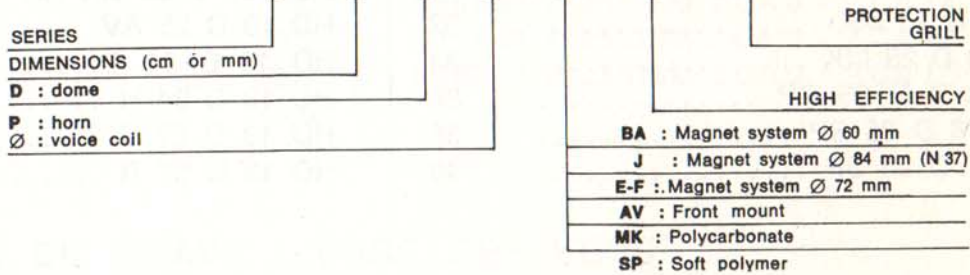

CODING SYSTEM

CODE DES DESIGNATIONS

CONE TWEETER :

Example : **TW 5,4 G M**

DOVE TWEETER : DOVE MIDRANGE :

Example : **HD 100 D 25 BA HR G**

BASS-MIDRANGE :

Example : **HD 24 S 34 K SM C 2C A 12**