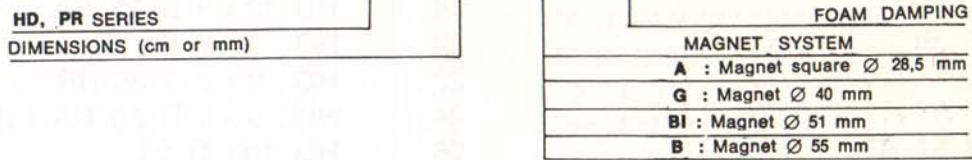

CODING SYSTEM

CODE DES DESIGNATIONS

CONE TWEETER :

Example : **TW 5,4 G M**

DOVE TWEETER : DOVE MIDRANGE :

Example : **HD 100 D 25 BA HR G**

BASS-MIDRANGE :

Example : **HD 24 S 34 K SM C 2C A 12**